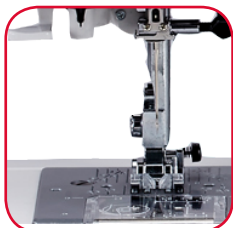

Die Steuerzentrale

Mit dem Display und drei Funktionstasten rufen Sie schnell Stiche ab. Die Maschine stellt den Stich optimal ein, den Sie jederzeit bei Bedarf auf Ihr Projekt individuell ändern können.

Der Einfädler sorgt schnell dafür, dass der Oberfaden in der Nadel ist. Die klare Abdeckung hält den Blick auf die Spule frei und die Snap-on-Füßchen lassen sich per Tastendruck einfach und schnell wechseln.